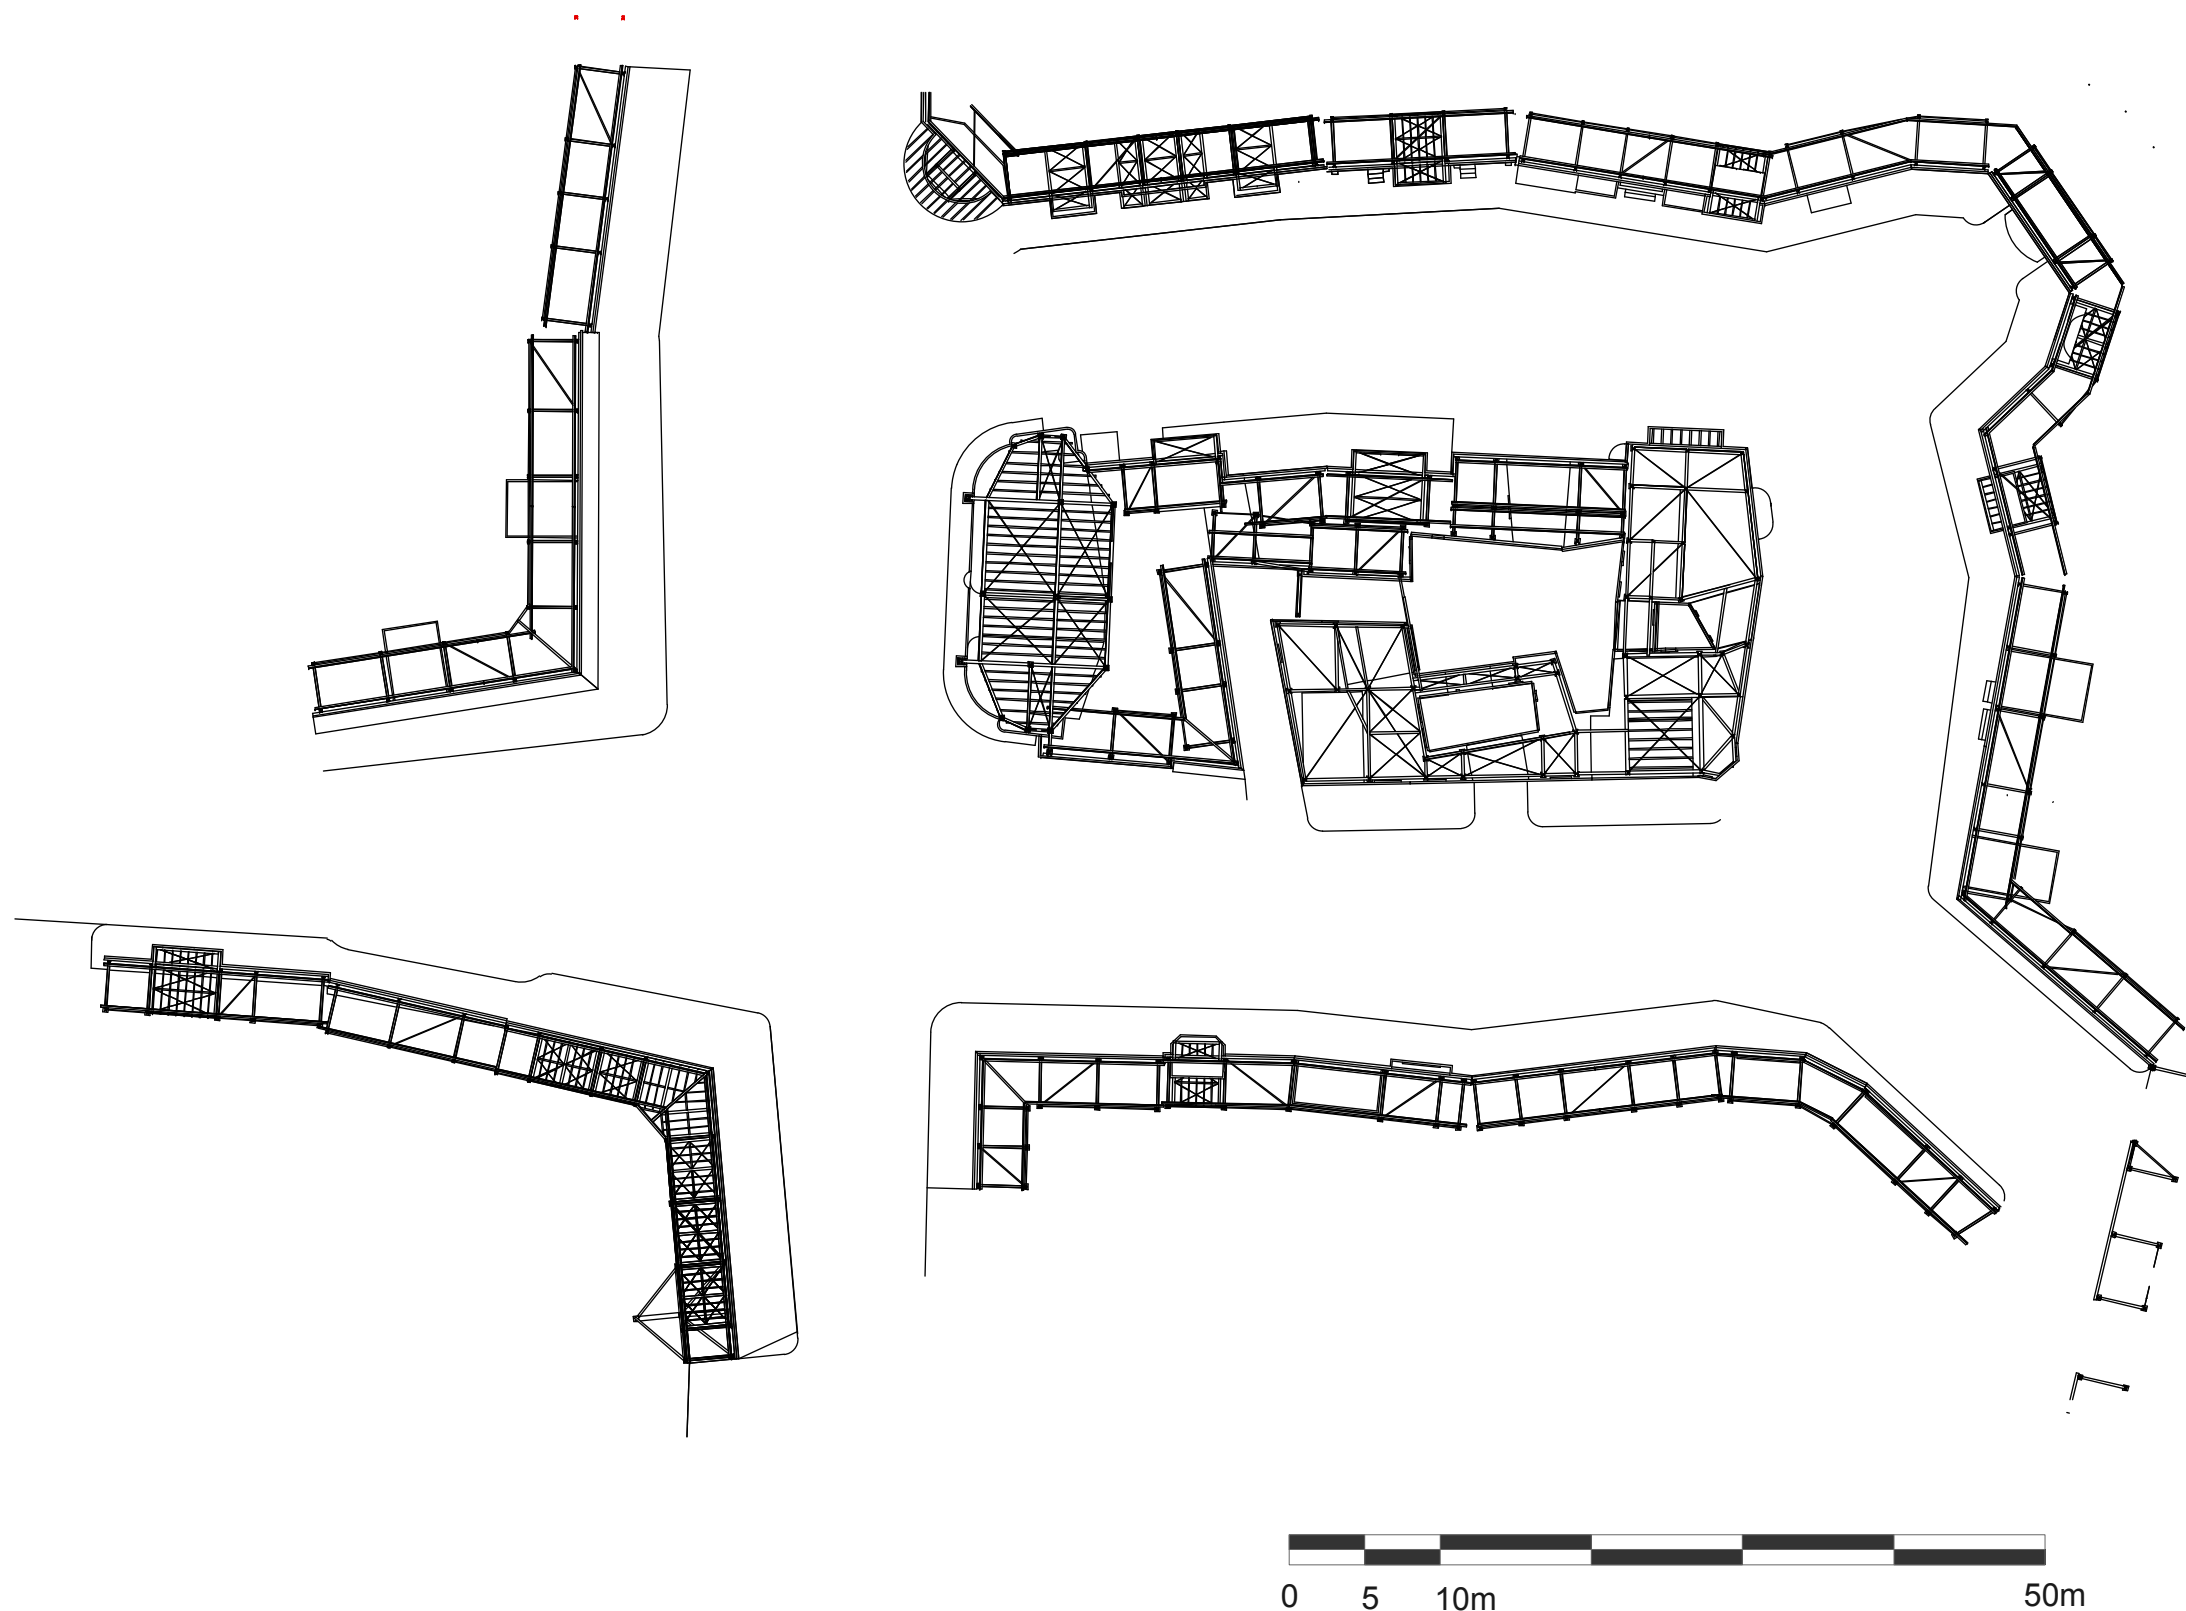

Neue Berliner Straße

# Metropolitan Backlot

**Grundriss M 1:500 @A3**  
Floor Plan 1:500

Alle Maße sind vor Ort zu prüfen.  
All measurements are to be checked on site.

**Kontakt:**  
Contact: Stage Rental

**Studio Babelsberg AG**  
Studio- und Atelierbetrieb  
August-Bebel-Straße 26-53  
14482 Potsdam